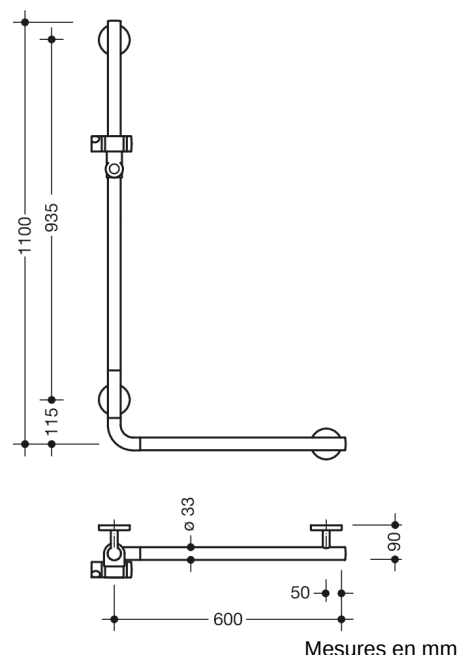

Photo similaire

Propriétés

Barre de maintien coudée avec support de douche Système 800 K

- barres verticales et horizontales, assemblées à angle droit, avec support de douche
- en polyamide de haute qualité, dans les coloris HEWI 98 (blanc de sécurité) ou 99 (blanc pur)
- Coulisseau de douche avec noir marqué selon zone de préhension
- avec cœur en acier inoxydable continu
- longueur verticale 1100 mm, longueur horizontale 600 mm, diamètre de barre 90 mm, profondeur 33 mm
- fixation au mur avec supports filigranes et perpendiculaires diamètre 18 mm et rosaces plates
- diamètre des rosaces 80 mm, hauteur 13 mm
- coulisseau de douche inclinable et réglable en hauteur par traction ou pression sur un levier
- adaptateur conique le support de douche permettant d'accrocher plus facilement la douchette
- compatible avec les douchettes de différents fabricants
- montage simple grâce aux plaques de fixations séparées en acier inox de haute qualité pour accrocher la barre
- se monte sur le côté gauche ou droit
- matériel de fixation anti-corrosion HEWI inclus
- répond aux exigences des normes ÖNORM B1600/1601 et SIA 500
- À noter en cas d'utilisation avec des sièges suspendus : Vérifier la compatibilité.
- Une liste détaillée des combinaisons possibles des barres d'appui, des barres de maintien coudées et des mains courantes de douche avec les sièges suspendus correspondants est disponible dans notre catalogue en ligne dans la zone de téléchargement du produit concerné.